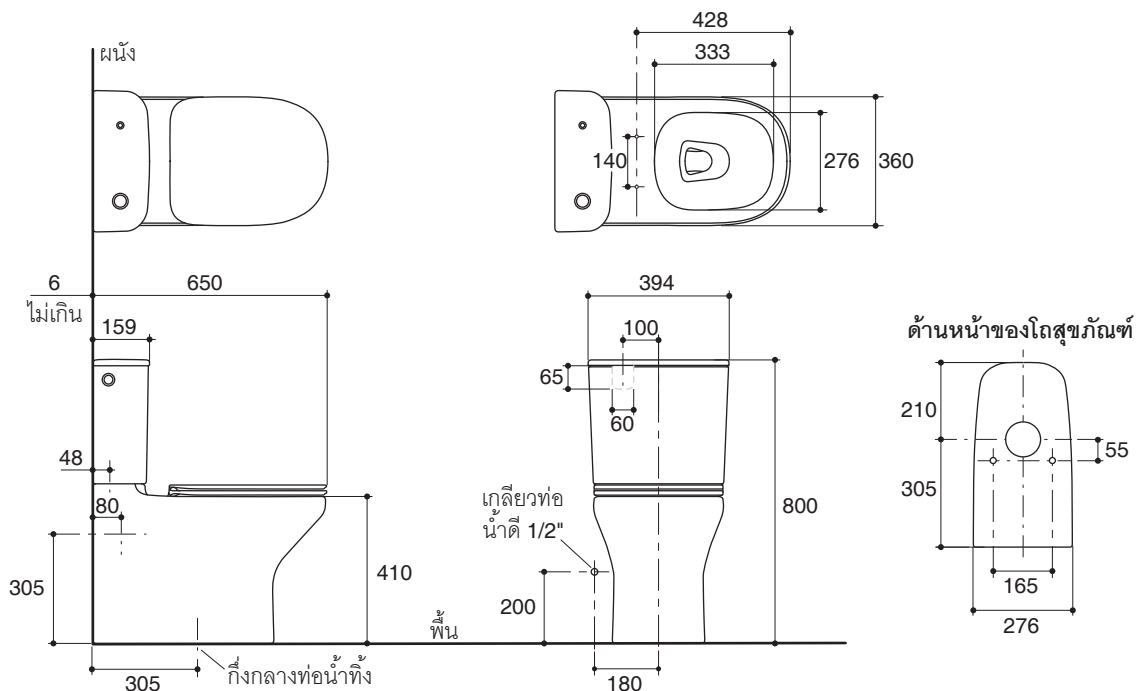

รุ่นผลิตภัณฑ์

รุ่น	ชื่อผลิตภัณฑ์	สี/วัสดุเคลือบผิว
K-20614X-TF	สุขภัณฑ์สองชั้น ทัชเลส แบบทอลงพื้น รุ่น โมเดิร์นไลฟ์ พร้อมฝารองนั่งแบบกันกระแทก	0: สีขาว

ขนาดระยะแสดงค่าโดยประมาณ

หน่วย: มม.