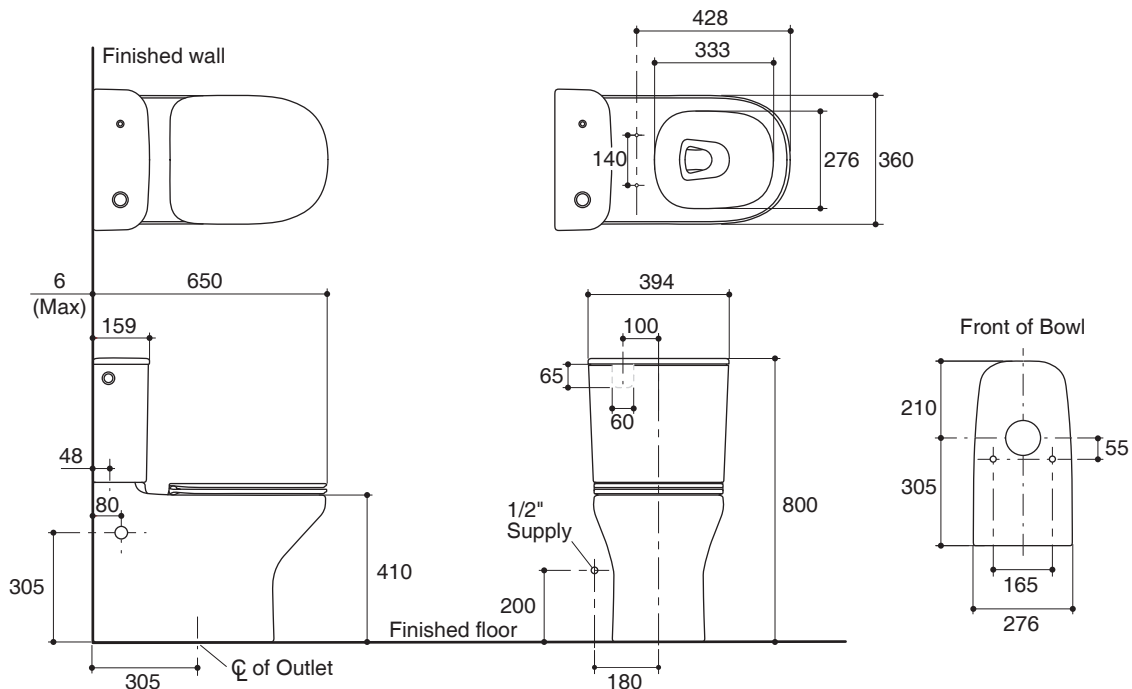

Specified Model

Model	Description	Color/Finished
K-20614X-TF	ModernLife touchless two-piece toilet, S-trap with quiet close seat	0: White

Dimensions are approximate.

Unit: mm